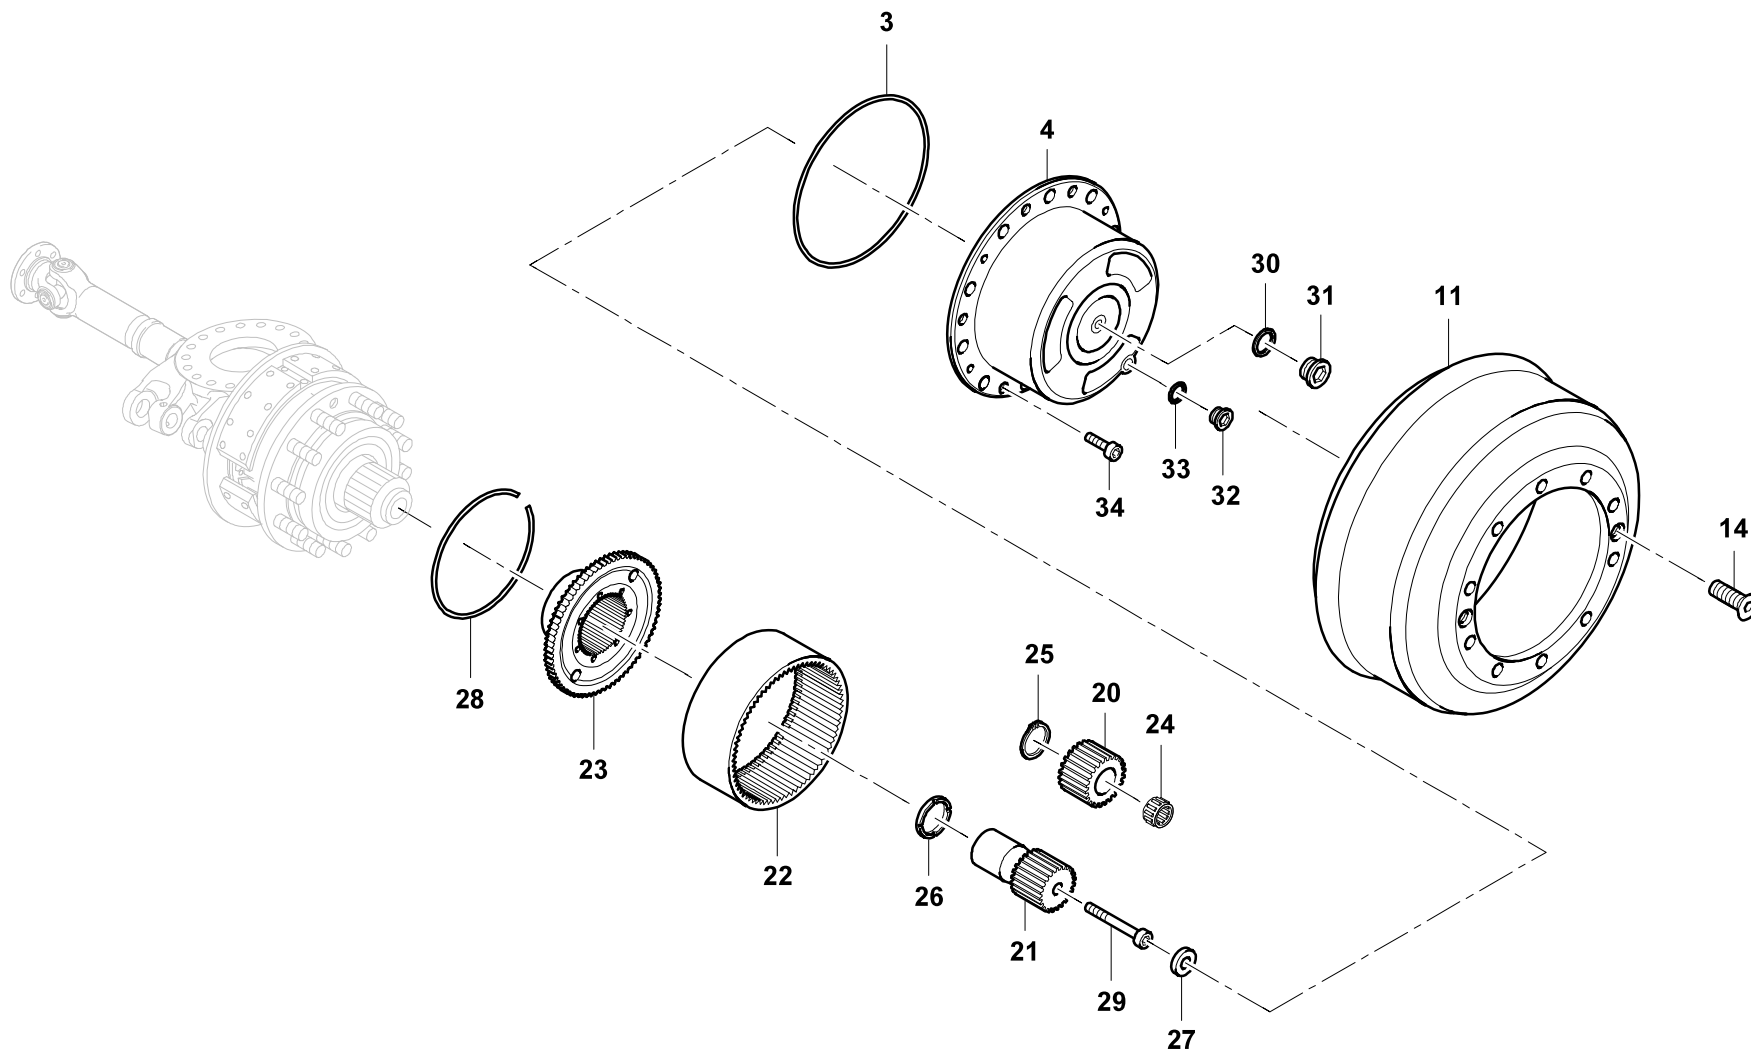

GROVE

RADANTRIEB

WHEEL DRIVE

BILDТАFЕL
PICTORIAL DISPLAY**GMK4080-3**

05.18

3301171-ETL B

1/2

GROVE

RADANTRIEB

WHEEL DRIVE

BILDTADEL
PICTORIAL DISPLAY**GMK4080-3**

05.18

3301171-ETL B

2/2